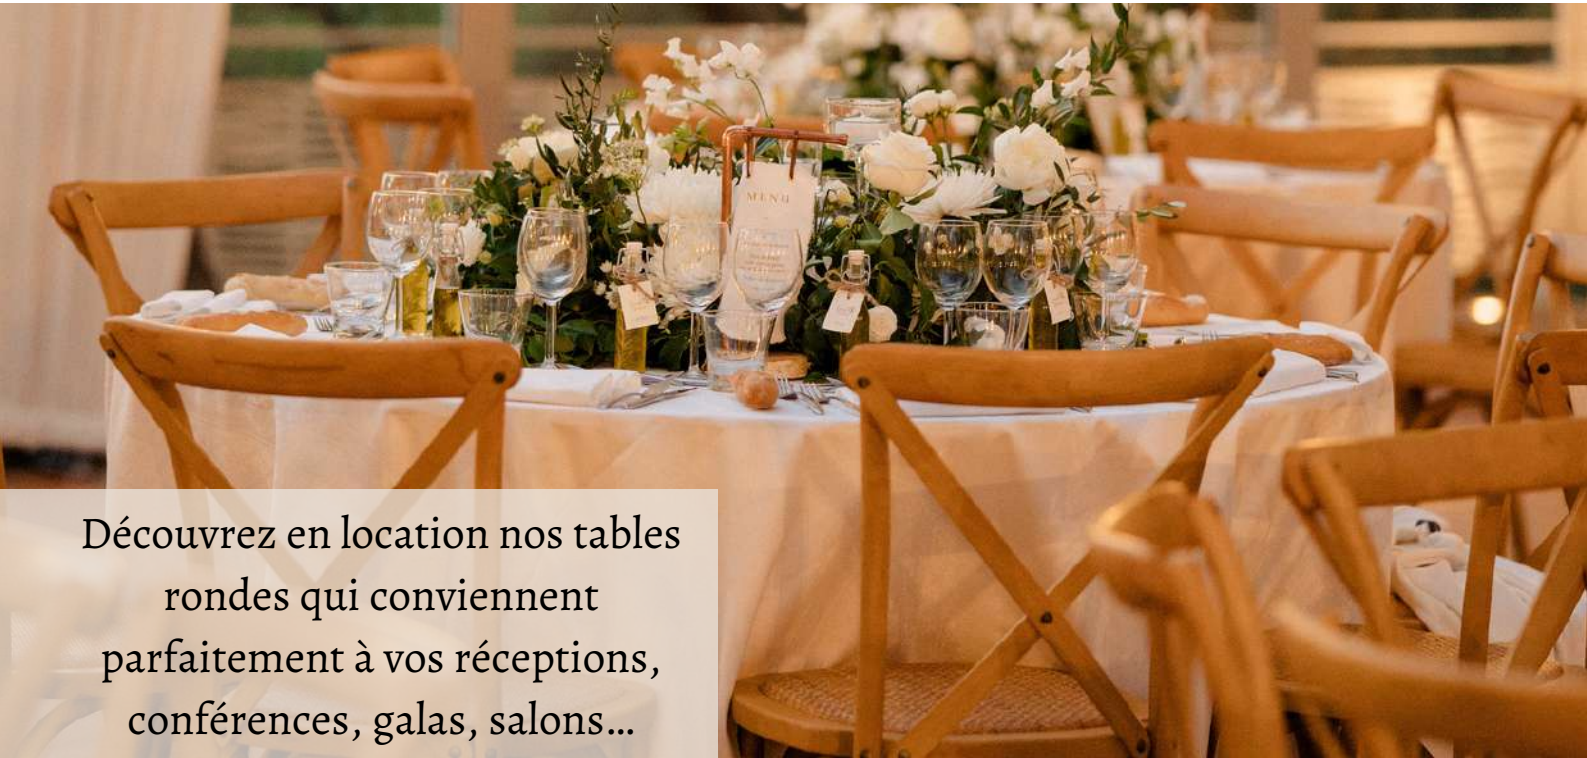

Photobooth page 31

Inspirations page 32-34

Mobilier

Table Ronde

Découvrez en location nos tables rondes qui conviennent parfaitement à vos réceptions, conférences, galas, salons...

Table Ronde en bois

Table Ronde Ø 120 cm (2-4 personnes)
Prix : 10.00 HT / 12.00 TTC