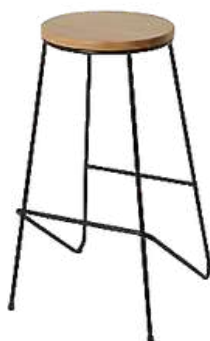

Prix : 20.00 HT / 24.00 TTC

Mobilier

Tabourets et mange-debout

Bar Vintage

composé de deux tonneaux en bois et d'une planche de 2m en bois brut

Prix: 65.00 HT / 78.00 TTC

Tonneau en bois

Prix : 25.00 HT / 30.00 TTC

Mange-debout en Bois

Prix : 12.00 HT / 14.40 TTC

Existe en 2 colories

Pack Mange-debout

Prix : 18.00 HT / 21.60 TTC

Mange-debout en Inox

Prix : 12.00 HT / 14.40 TTC

Tabouret blanc Italia

Prix : 11.00 HT / 13.20 TTC

NOUVEAU

Tabouret noir Italia

Prix : 11.00 HT / 13.20 TTC

Tabouret noir Zeta

Prix : 11.00 HT / 13.20 TTC

Mobilier

Salons

Ensemble "Bambou"

Composé d'un fauteuil deux places, de deux sièges 1 place et de deux tabourets en macramés, ainsi qu'une table, les coussins d'assises sont inclus

Prix : 150.00 HT / 180.00 TTC

Ensemble "Bambou"