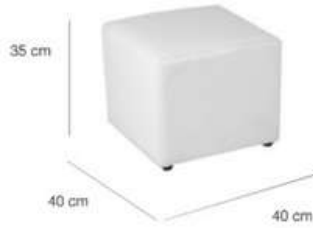

Pouf

Prix : 12.00 HT / 14.40 TTC