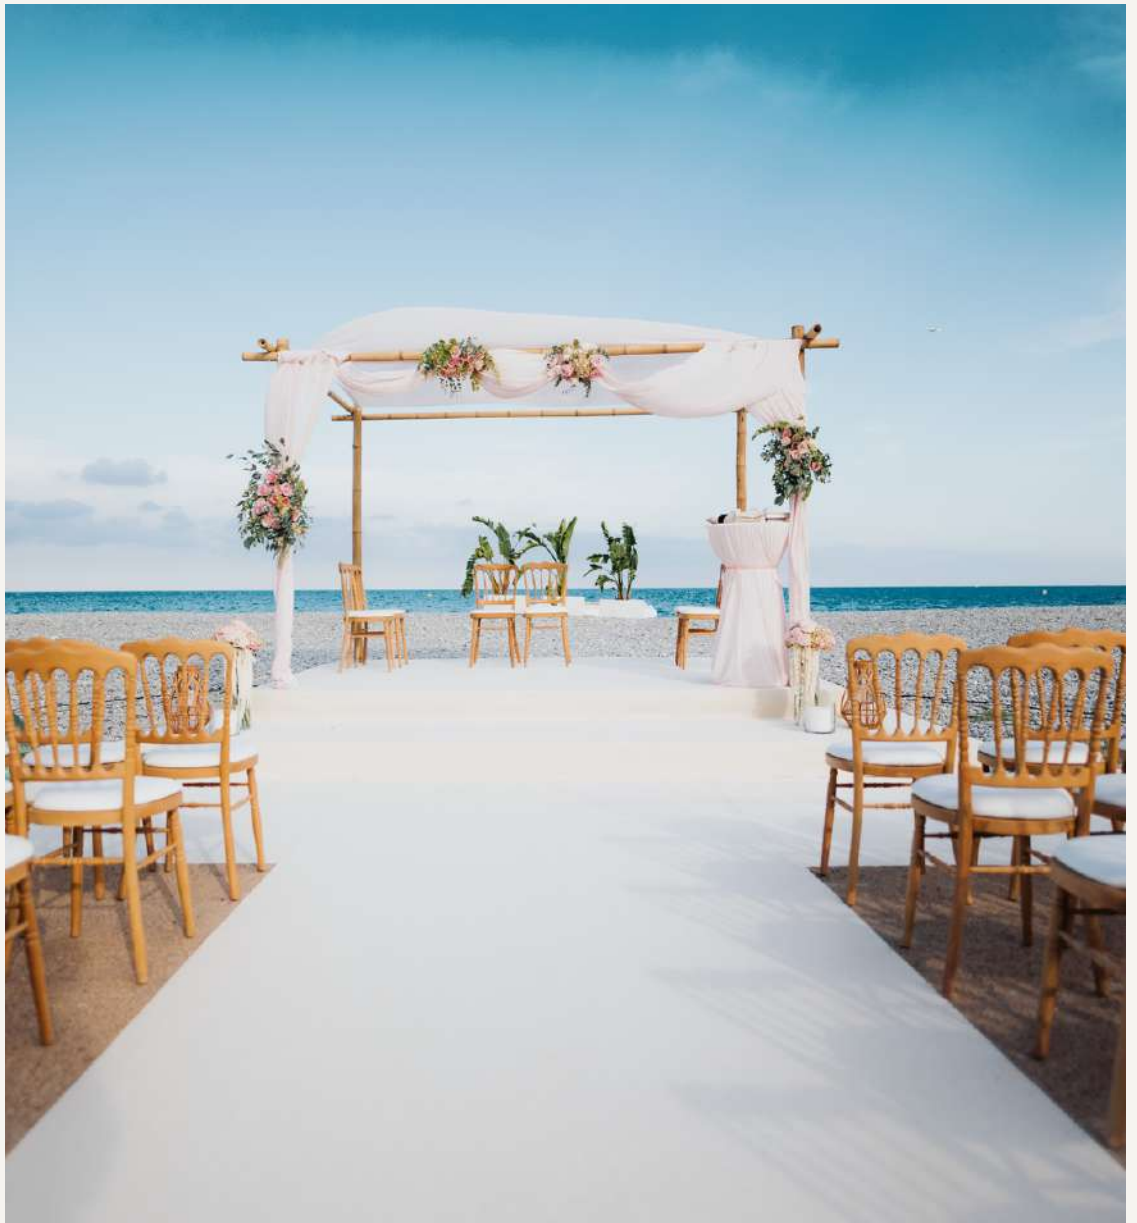

Prix : 15.00 HT / 18.00 TTC

Mobilier Moquette

La moquette événementielle constitue le revêtement de sol parfait pour embellir toutes les surfaces de vos événements.

Moquette 100% recyclable disponible sous **40 coloris différents.**